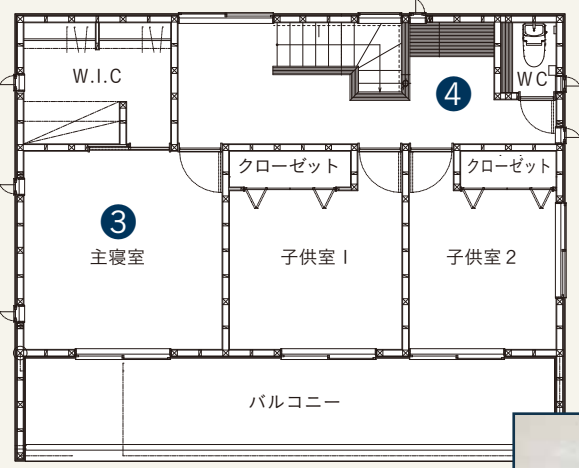

便利収納がたくさん!

帰宅後、すぐに着替えて収納できるクロークやタオルや着替えをしまっておけるリネン収納など、便利な収納スペースがいっぱいあります。

ただいまー
帰宅後、玄関収納にコートや傘をしまっておけるリネン収納など、すぐにリビングへ!